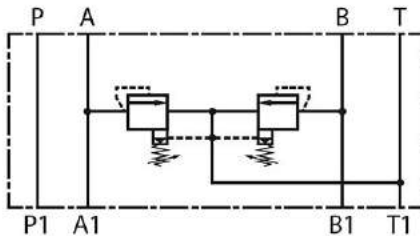

13104

[mm]

| | |
|--|--------------|
| Šifra / Code | 13104 |
| Max. pretok / Max. flow [l/min] | 35 |
| Max. tlak / Max. pressure [bar] | 315 |
| Max. nastavljivi tlak / Max. regulated pressure [bar] | 15-315 |