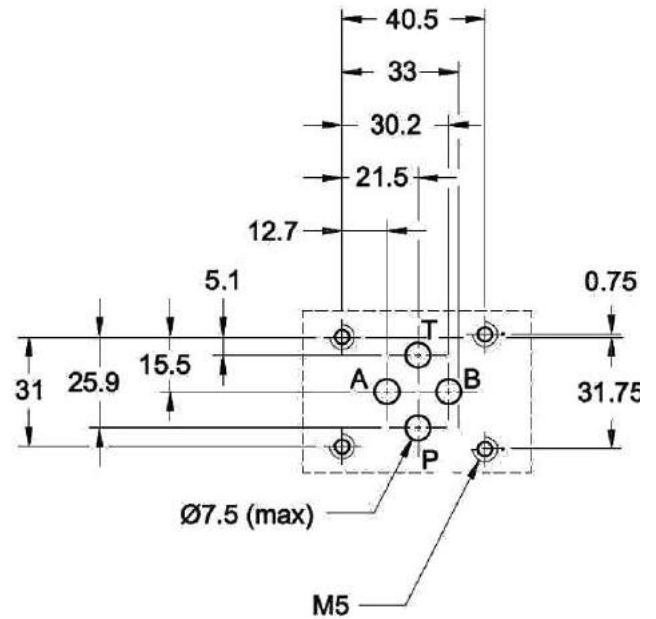

13104

[mm]

| | |
|--|--------------|
| Šifra / Code | 13104 |
| Max. pretok / Max. flow [l/min] | 35 |
| Max. tlak / Max. pressure [bar] | 315 |
| Max. nastavljivi tlak / Max. regulated pressure [bar] | 15-315 |